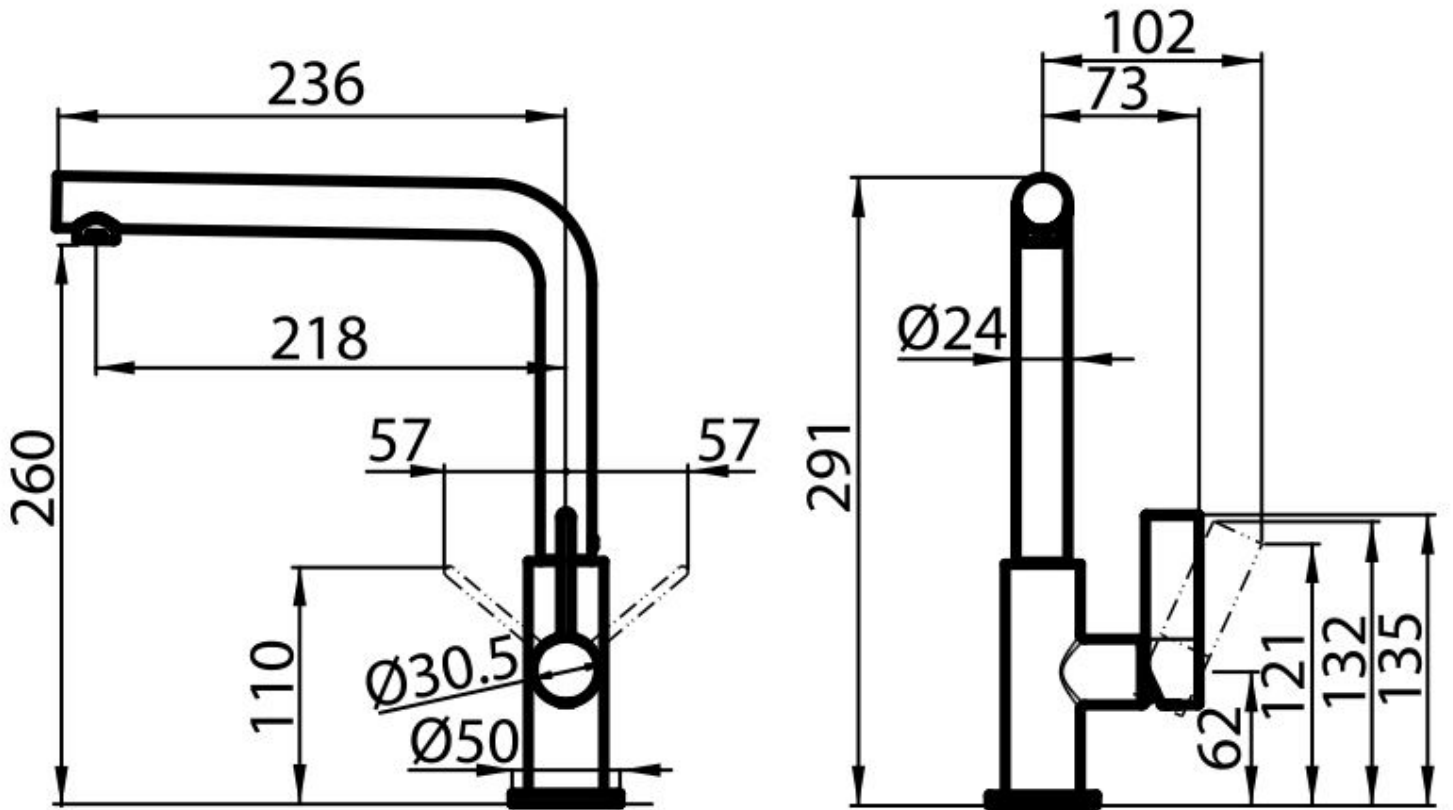

Mitigeur Omega Plus Copper

Mitigeurs

Code: 8498 858

CARACTÉRISTIQUES

CHEMINÉE EXTRACTIBLE Le bec du mitigeur peut être retiré pour atteindre facilement toutes les parties de l'évier.

PLAQUE DE MARQUAGE Tous les mitigeurs Foster sont équipés d'une plaque de renforcement qui assure une parfaite stabilité sur tout évier.

Coloration Copper

Finition PVD

Matériau Laiton

Textures Chrome

Angle de rotation 360°

Base d'appui ø50mm

Cartouche À disques céramiques

Trou mitigeur ø35mm

Encombrement arrière 35mm

Épaisseur maximale du top 40mm

DESSINS TECHNIQUES

GALERIE